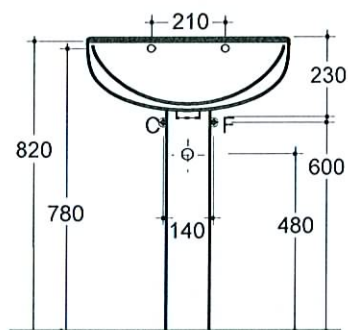

c e r a m i c a  
**G L O B O**

P R O G R A M M A L E I

Codice	Descrizione	Peso Kg
LE 006	Lavabo cm. 65 monoforo predisposto a tre fori - One hole washbasin cm. 65 prepunched three holes	22
LE 011	Lavabo cm. 58 monoforo predisposto a tre fori - One hole washbasin cm. 58 prepunched three holes	17
LE 005	Colonna - Pedestal	12

C E R A M I C A  
**G L O B O**

370 WC scarico parete / WC "P" trap  
 350 WC scarico pavimento / WC "S" trap

P R O G R A M M A L E I

Codice	Descrizione	Peso Kg
LN N01	Vaso con scarico a pavimento (6lt) - Wc with "S" trap	19
LE 002	Vaso con scarico a parete (6lt) - Wc with "P" trap	19
LE 021	Coprivaso in poliestere con cerniere cromo - Polyester seat cover chrome hinges	3
LE 020	Coprivaso in resina termoidurente - Thermoset resin seat cover	2
FI 001	Set di fissaggi verticali - Vertical set of screws	0.10

c e r a m i c a

**GLOBO**

P R O G R A M M A L E I

Codice	Descrizione	Peso Kg
LE 009	Bidet monoforo - One-hole bidet	17
LE 017	Bidet tre fori - Three holes bidet	17
FI 001	Set di fissaggi verticali - Vertical set of screws	0.10