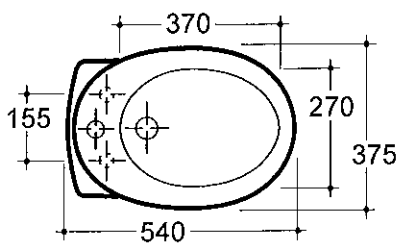

c e r a m i c a  
**G L O B O**

P R O G R A M M A L E I

Codice	Descrizione	Peso Kg
LE 006	Lavabo cm. 65 monoforo predisposto a tre fori - One hole washbasin cm. 65 prepunched three holes	22
LE 011	Lavabo cm. 58 monoforo predisposto a tre fori - One hole washbasin cm. 58 prepunched three holes	17
LE 005	Colonna - Pedestal	12

C E R A M I C A  
**G L O B O**

370 WC scarico parete / WC "P" trap  
 350 WC scarico pavimento / WC "S" trap

P R O G R A M M A L E I

Codice	Descrizione	Peso Kg
LN N01	Vaso con scarico a pavimento (6lt) - Wc with "S" trap	19
LE 002	Vaso con scarico a parete (6lt) - Wc with "P" trap	19
LE 021	Coprivaso in poliestere con cerniere cromo - Polyester seat cover chrome hinges	3
LE 020	Coprivaso in resina termoidurente - Thermoset resin seat cover	2
FI 001	Set di fissaggi verticali - Vertical set of screws	0.10

c e r a m i c a

**GLOBO**

P R O G R A M M A L E I

Codice	Descrizione	Peso Kg
LE 009	Bidet monoforo - One-hole bidet	17
LE 017	Bidet tre fori - Three holes bidet	17
FI 001	Set di fissaggi verticali - Vertical set of screws	0.10