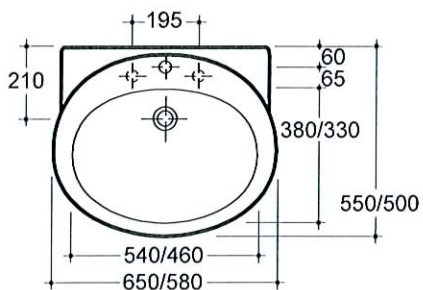

c e r a m i c a  
**G L O B O**

P R O G R A M M A L E I

Codice	Descrizione	Peso Kg
LE 006	Lavabo cm. 65 monoforo predisposto a tre fori - One hole washbasin cm. 65 prepunched three holes	22
LE 011	Lavabo cm. 58 monoforo predisposto a tre fori - One hole washbasin cm. 58 prepunched three holes	17
LE 005	Colonna - Pedestal	12

C E R A M I C A  
**G L O B O**

370 WC scarico parete / WC "P" trap  
 350 WC scarico pavimento / WC "S" trap

P R O G R A M M A L E I

Codice	Descrizione	Peso Kg
LN N01	Vaso con scarico a pavimento (6lt) - Wc with "S" trap	19
LE 002	Vaso con scarico a parete (6lt) - Wc with "P" trap	19
LE 021	Coprivaso in poliestere con cerniere cromo - Polyester seat cover chrome hinges	3
LE 020	Coprivaso in resina termoidurente - Thermoset resin seat cover	2
FI 001	Set di fissaggi verticali - Vertical set of screws	0.10

c e r a m i c a

**GLOBO**

P R O G R A M M A L E I

Codice	Descrizione	Peso Kg
LE 009	Bidet monoforo - One-hole bidet	17
LE 017	Bidet tre fori - Three holes bidet	17
FI 001	Set di fissaggi verticali - Vertical set of screws	0.10