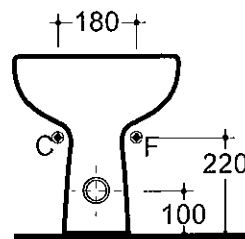

c e r a m i c a  
**G L O B O**

P R O G R A M M A L E I

Codice	Descrizione	Peso Kg
LE 006	Lavabo cm. 65 monoforo predisposto a tre fori - One hole washbasin cm. 65 prepunched three holes	22
LE 011	Lavabo cm. 58 monoforo predisposto a tre fori - One hole washbasin cm. 58 prepunched three holes	17
LE 005	Colonna - Pedestal	12

C E R A M I C A  
**G L O B O**

370 WC scarico parete / WC "P" trap  
 350 WC scarico pavimento / WC "S" trap

P R O G R A M M A L E I

Codice	Descrizione	Peso Kg
LN N01	Vaso con scarico a pavimento (6lt) - Wc with "S" trap	19
LE 002	Vaso con scarico a parete (6lt) - Wc with "P" trap	19
LE 021	Coprivaso in poliestere con cerniere cromo - Polyester seat cover chrome hinges	3
LE 020	Coprivaso in resina termoidurente - Thermoset resin seat cover	2
FI 001	Set di fissaggi verticali - Vertical set of screws	0.10

c e r a m i c a

**GLOBO**

P R O G R A M M A L E I

Codice	Descrizione	Peso Kg
LE 009	Bidet monoforo - One-hole bidet	17
LE 017	Bidet tre fori - Three holes bidet	17
FI 001	Set di fissaggi verticali - Vertical set of screws	0.10