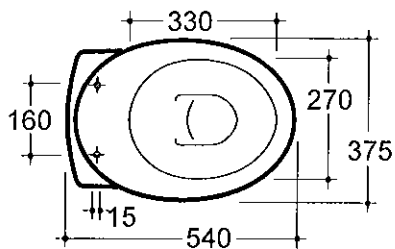

c e r a m i c a  
**G L O B O**

P R O G R A M M A L E I

Codice	Descrizione	Peso Kg
LE 006	Lavabo cm. 65 monoforo predisposto a tre fori - One hole washbasin cm. 65 prepunched three holes	22
LE 011	Lavabo cm. 58 monoforo predisposto a tre fori - One hole washbasin cm. 58 prepunched three holes	17
LE 005	Colonna - Pedestal	12

C E R A M I C A  
**G L O B O**

370 WC scarico parete / WC "P" trap  
 350 WC scarico pavimento / WC "S" trap

P R O G R A M M A L E I

Codice	Descrizione	Peso Kg
LN N01	Vaso con scarico a pavimento (6lt) - Wc with "S" trap	19
LE 002	Vaso con scarico a parete (6lt) - Wc with "P" trap	19
LE 021	Coprivaso in poliestere con cerniere cromo - Polyester seat cover chrome hinges	3
LE 020	Coprivaso in resina termoidurente - Thermoset resin seat cover	2
FI 001	Set di fissaggi verticali - Vertical set of screws	0.10

c e r a m i c a

**GLOBO**

P R O G R A M M A L E I

Codice	Descrizione	Peso Kg
LE 009	Bidet monoforo - One-hole bidet	17
LE 017	Bidet tre fori - Three holes bidet	17
FI 001	Set di fissaggi verticali - Vertical set of screws	0.10