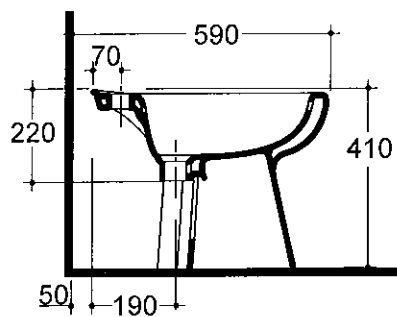

c e r a m i c a  
**G L O B O**

P R O G R A M M A L E I

Codice	Descrizione	Peso Kg
LE 006	Lavabo cm. 65 monoforo predisposto a tre fori - One hole washbasin cm. 65 prepunched three holes	22
LE 011	Lavabo cm. 58 monoforo predisposto a tre fori - One hole washbasin cm. 58 prepunched three holes	17
LE 005	Colonna - Pedestal	12

C E R A M I C A  
**G L O B O**

370 WC scarico parete / WC "P" trap  
 350 WC scarico pavimento / WC "S" trap

P R O G R A M M A L E I

Codice	Descrizione	Peso Kg
LN N01	Vaso con scarico a pavimento (6lt) - Wc with "S" trap	19
LE 002	Vaso con scarico a parete (6lt) - Wc with "P" trap	19
LE 021	Coprivaso in poliestere con cerniere cromo - Polyester seat cover chrome hinges	3
LE 020	Coprivaso in resina termoidurente - Thermoset resin seat cover	2
FI 001	Set di fissaggi verticali - Vertical set of screws	0.10

c e r a m i c a

**GLOBO**

P R O G R A M M A L E I

Codice	Descrizione	Peso Kg
LE 009	Bidet monoforo - One-hole bidet	17
LE 017	Bidet tre fori - Three holes bidet	17
FI 001	Set di fissaggi verticali - Vertical set of screws	0.10