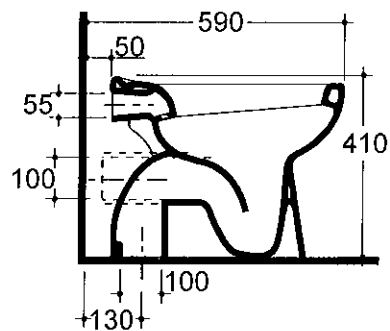

c e r a m i c a  
**G L O B O**

P R O G R A M M A L E I

Codice	Descrizione	Peso Kg
LE 006	Lavabo cm. 65 monoforo predisposto a tre fori - One hole washbasin cm. 65 prepunched three holes	22
LE 011	Lavabo cm. 58 monoforo predisposto a tre fori - One hole washbasin cm. 58 prepunched three holes	17
LE 005	Colonna - Pedestal	12

C E R A M I C A  
**G L O B O**

370 WC scarico parete / WC "P" trap  
 350 WC scarico pavimento / WC "S" trap

P R O G R A M M A L E I

Codice	Descrizione	Peso Kg
LN N01	Vaso con scarico a pavimento (6lt) - Wc with "S" trap	19
LE 002	Vaso con scarico a parete (6lt) - Wc with "P" trap	19
LE 021	Coprivaso in poliestere con cerniere cromo - Polyester seat cover chrome hinges	3
LE 020	Coprivaso in resina termoidurente - Thermoset resin seat cover	2
FI 001	Set di fissaggi verticali - Vertical set of screws	0.10

c e r a m i c a

**GLOBO**

P R O G R A M M A L E I

Codice	Descrizione	Peso Kg
LE 009	Bidet monoforo - One-hole bidet	17
LE 017	Bidet tre fori - Three holes bidet	17
FI 001	Set di fissaggi verticali - Vertical set of screws	0.10