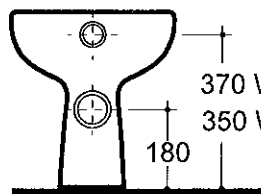

c e r a m i c a  
**G L O B O**

P R O G R A M M A L E I

Codice	Descrizione	Peso Kg
LE 006	Lavabo cm. 65 monoforo predisposto a tre fori - One hole washbasin cm. 65 prepunched three holes	22
LE 011	Lavabo cm. 58 monoforo predisposto a tre fori - One hole washbasin cm. 58 prepunched three holes	17
LE 005	Colonna - Pedestal	12

C E R A M I C A  
**G L O B O**

370 WC scarico parete / WC "P" trap  
 350 WC scarico pavimento / WC "S" trap

P R O G R A M M A L E I

Codice	Descrizione	Peso Kg
LN N01	Vaso con scarico a pavimento (6lt) - Wc with "S" trap	19
LE 002	Vaso con scarico a parete (6lt) - Wc with "P" trap	19
LE 021	Coprivaso in poliestere con cerniere cromo - Polyester seat cover chrome hinges	3
LE 020	Coprivaso in resina termoidurente - Thermoset resin seat cover	2
FI 001	Set di fissaggi verticali - Vertical set of screws	0.10

c e r a m i c a

**GLOBO**

P R O G R A M M A L E I

Codice	Descrizione	Peso Kg
LE 009	Bidet monoforo - One-hole bidet	17
LE 017	Bidet tre fori - Three holes bidet	17
FI 001	Set di fissaggi verticali - Vertical set of screws	0.10